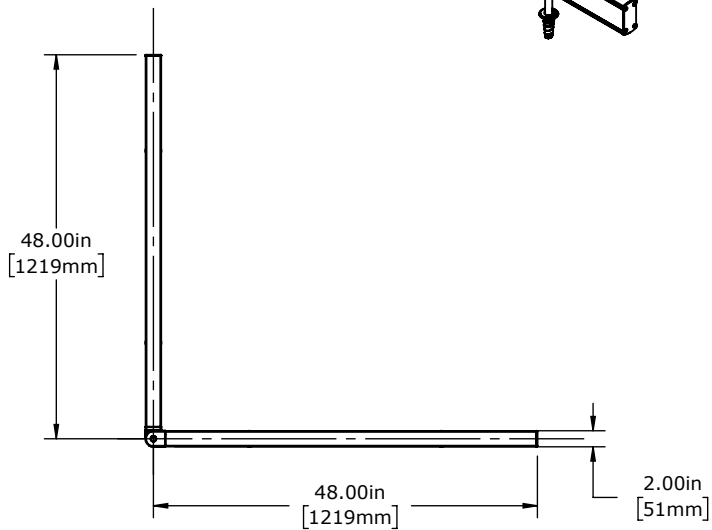

<p>Customer Drawing CartStop Flip - CSFL-K-96-XXX</p>
<p> McCue</p> <p>McCue US (978) 741-8500 CustomerCare@mccue.com</p> <p>McCue UK +44 1908-365-511 UKCServices@mccue.com</p> <p>McCue China +86-592-2200 790 ChinaOffice@mccue.com</p> <p>mccue.com</p>