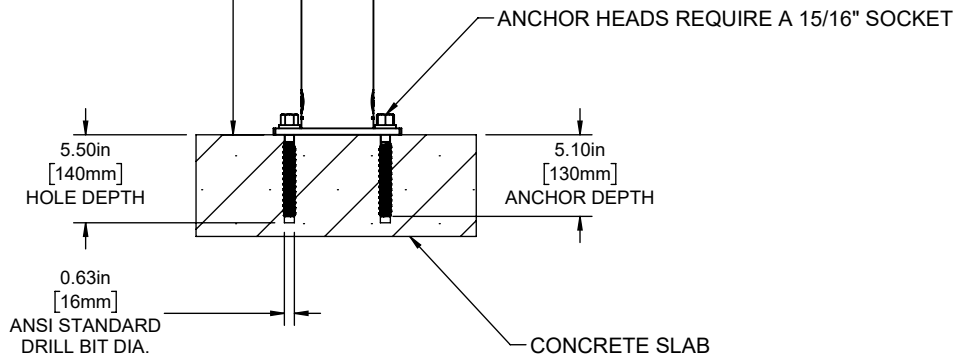

HOLE PATTERN

Customer Drawing
STEELPOST 4

McCue US
(978) 741-8500
CustomerCare@mccue.com

McCue UK
+44 1908-365-511
UKCServices@mccue.com

McCue China
+86-592-2200 790
ChinaOffice@mccue.com

mccue.com