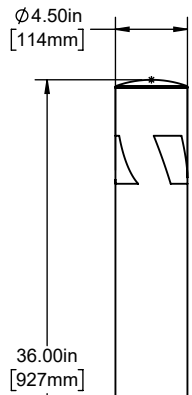

HOLE PATTERN

Customer Drawing
STEELPOST 4

McCue US
(978) 741-8500
CustomerCare@mccue.com

McCue UK
+44 1908-365-511
UKCServices@mccue.com

McCue China
+86-592-2200 790
ChinaOffice@mccue.com

mccue.com