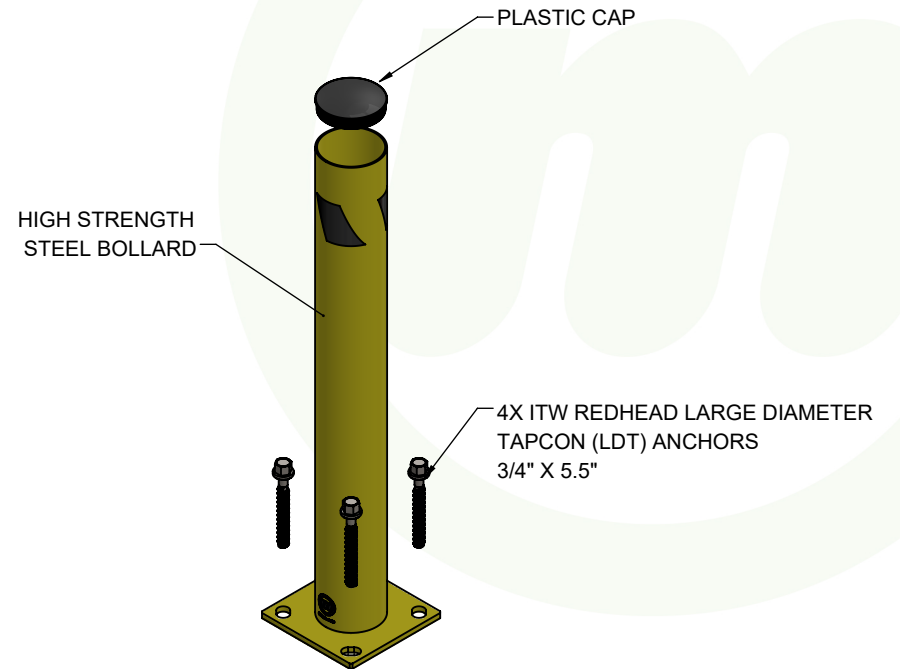

HOLE PATTERN

Customer Drawing
STEELPOST 4

McCue US
(978) 741-8500
CustomerCare@mccue.com

McCue UK
+44 1908-365-511
UKCServices@mccue.com

McCue China
+86-592-2200 790
ChinaOffice@mccue.com

mccue.com