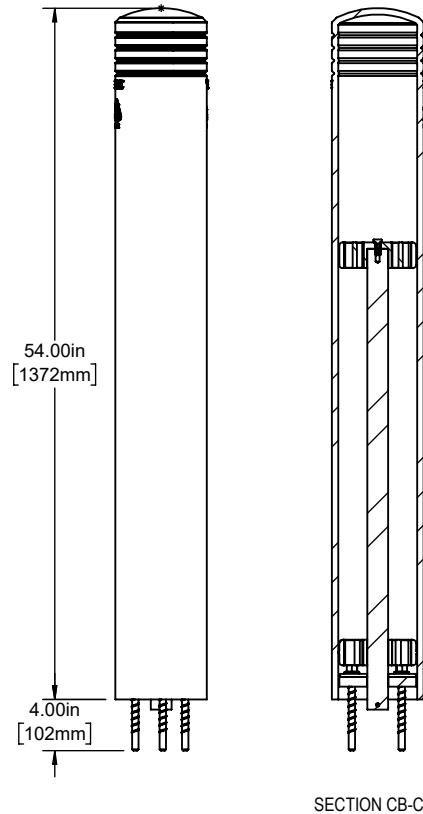

FB-K-004-307

FB-K-006-307

Customer Drawing

FlexCore Bollard 4" & 6"

McCue US
(978)741-8500
cservices@mccue.com

McCue UK
+44 1908-365-511
uksales@mccue.com

McCue EU
+49 731 40 38 82 68
eusales@mccue.com

McCue China
+86-592-2200 790
rchen@mccue.com