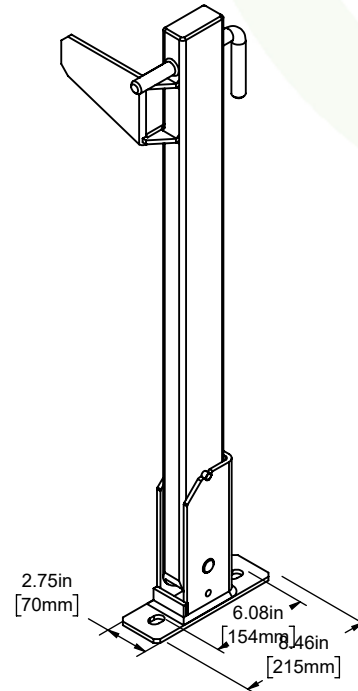

LDP-L

LDP-R

Customer Drawing
Loading Door Protector

McCue US
(978) 741 8500
CustomerCare@mccue.com

McCue UK
+44 1908-365-511
UKCServices@mccue.com

McCue China
+86-592-2200 790
ChinaOffice@mccue.com

mccue.com